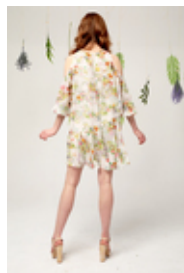

## OPIS PRZEDMIOTU

ZWIEWNA DZIEWCZĘCA SUKIENKA Z DRUKOWANEGO SZYFONU.

OZDOBNE WYCIĘCIA NA RAMIONACH.

SZYJA WYKOŃCZONA LAMÓWKĄ.

SUKIENKA W CAŁOŚCI NA PODSZEWCIE.

ODPOWIEDNIA NA ROZMIAR S/M/L